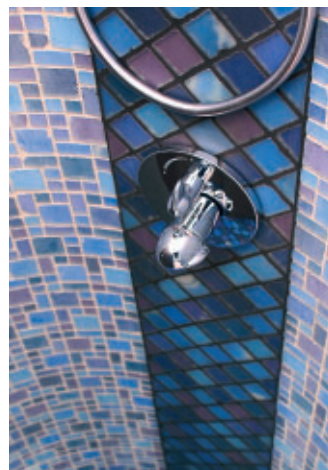

Для долговечности и сохранности изготовленная фабричным способом монтажная панель из усиливающей армирующей плиты "Phonotherm" испытывается нагрузкой в 90 килограммов. Армирующие плиты "Phonotherm" являются водостойкими, состоят из переработанного полиуретана и специальных добавок, и превосходят по своей прочности хорошо зарекомендовавшие себя MDF-плиты.

Хорошо продуманным является следующее: элементы душа Fundo VVK уже подготовлены в комплекте для сборки как внешнего, так и скрытого варианта термостатного смесителя для стойки душа и насадок. Именно благодаря этому внутреннему элементу шириной в 25 см, имеющему большую глубину встраивания, смонтированная арматура имеет очень изысканный вид.

Посредством простого вырезания Вы проделываете ревизионные люки в нужном месте плиты перекрытия для запорной арматуры и закрываете их уплотнительными манжетами. Технически совершенная обработка – это основа для творческих достижений в работе – так функционирует принцип wedi. Это соответствующее, чистое по исполнению, мастерское достижение понравится и Вашим клиентам!