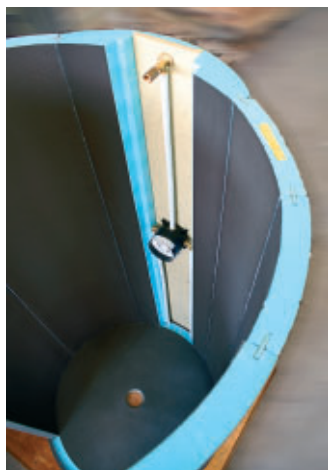

Для долговечности и сохранности изготовленная фабричным способом монтажная панель из усиливающей армирующей плиты "Phonotherm" испытывается нагрузкой в 90 килограммов. Армирующие плиты "Phonotherm" являются водостойкими, состоят из переработанного полиуретана и специальных добавок, и превосходят по своей прочности хорошо зарекомендовавшие себя MDF-плиты.

Хорошо продуманным является следующее: элементы душа Fundo VVK уже подготовлены в комплекте для сборки как внешнего, так и скрытого варианта термостатного смесителя для стойки душа и насадок. Именно благодаря этому внутреннему элементу шириной в 25 см, имеющему большую глубину встраивания, смонтированная арматура имеет очень изысканный вид.

Посредством простого вырезания Вы проделываете ревизионные люки в нужном месте плиты перекрытия для запорной арматуры и закрываете их уплотнительными манжетами. Технически совершенная обработка – это основа для творческих достижений в работе – так функционирует принцип wedi. Это соответствующее, чистое по исполнению, мастерское достижение понравится и Вашим клиентам!