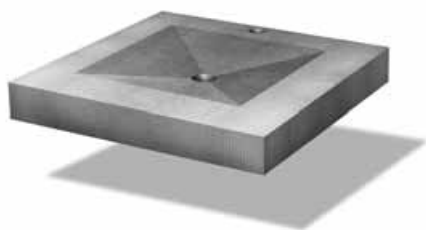

Факты и Цифры

Раковина wedi Sanbath Flat

№ Артикула	Наименование	Габариты	Упаковочная единица
07-36-04/000	Раковина Sanbath Flat с арматурой	570 x 570 x 80 mm	1 штука
07-36-04/500	Раковина Sanbath Flat без арматуры	570 x 570 x 80 mm	1 штука

Примечание:

- Раковины серии Sanbath Flat и Sanbath Wave подготовлены для подсоединения сифона и арматуры.
- Раковина серии Sanbath Cube поставляется в комплекте с герметичным сифоном, готовым к установке.
- Душевые установки серии Sanbath Cube с Sanbath Wave поставляются в комплекте с I-Box фирмы Hansgrohe, а также готовой системой подключений для верхнего и ручного душа.
- Ванны серии Sanbath Cube и Sanbath Wave поставляются в комплекте с устройством перелива.

Изделия wedi-Sanbath разработаны дизайнером Jan Eiserman, Münster/Westf.