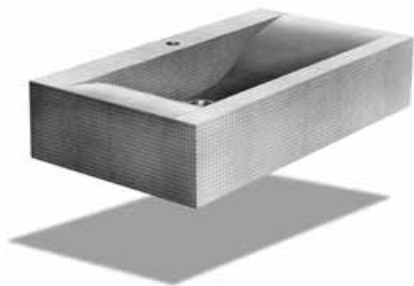

Факты и Цифры

Раковина wedi Sanbath Wave

№ Артикула	Наименование	Габариты	Упаковочная единица
07-36-03/000	Раковина Sanbath Wave с арматурой	1000 x 550 x 200 mm	1 штука
07-36-03/500	Раковина Sanbath Wave без арматуры	1000 x 550 x 200 mm	1 штука