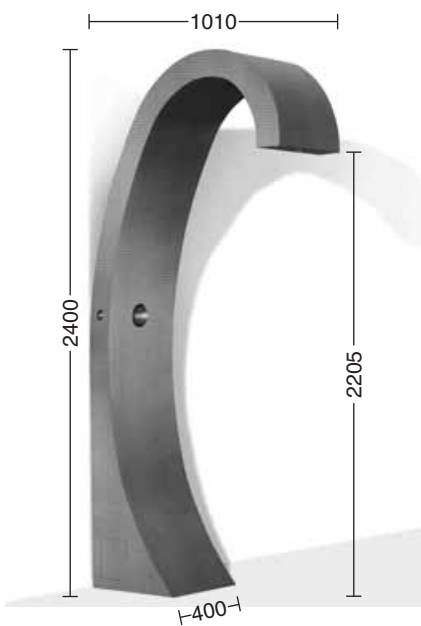

Душевая установка wedi Sanbath Wave

№ Артикула	Наименование	Габариты	Упаковочная единица
07-36-02/000	Душ Sanbath Wave	см. рисунок	1 штука