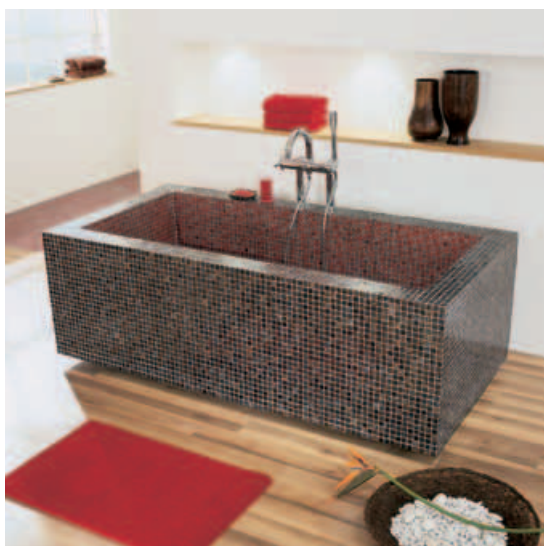

*... но и за счет самой концепции – не говоря уже о высоком качестве исполнения.*

Идея состоит в воплощении вечного взаимодействия воды и волн. И эта концепция великолепно достигнута в трех составляющих элементах коллекции "Wave".  
Основа конструкции как чистая вода: легкая, но в то же время прочная, обладающая термоизоляционными и водостойкими характеристиками строительная панель wedi, главным образом предназначенная для отделки плиткой.

*В Коллекции "Flat" раковина становится «одушевленной».*

*Элегантность прямоугольной формы безупречно повторяет дизайн Fundo, нашего классического напольного элемента для душа (см. фото справа).*

Идеальный пример раковины нового поколения: внешняя поверхность удобна для мытья, а внутри имеет все преимущества старой доброй панели wedi.